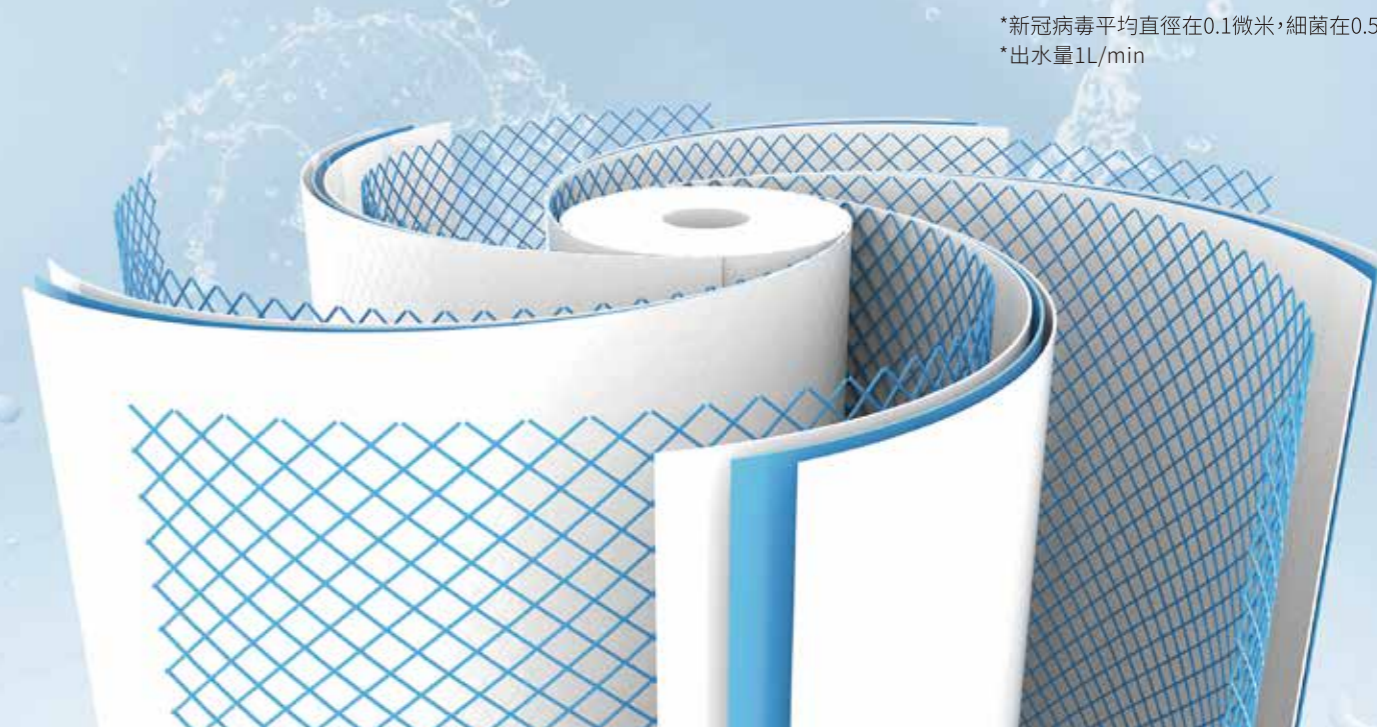

新鮮 才是好水

雙效 RO 淨水器

新鮮喝 洗新鮮

一體式水路設計
雙出水龍頭設計

符合國際
NSF/ANSI 58認證標準

通過SGS國際
品質檢驗

雙效出水模式 生飲洗滌效果加倍

一側新鮮純水，透過RO膜精密過濾，安心生飲；一側過濾淨水，去除餘氯，洗出鮮食級洗滌

一體式水路+無桶設計 降低漏水不滋菌
一體式水路流道設計，整合複雜管線與接頭，大幅降低漏水風險，搭配增壓技術，無需儲水桶存水，可杜絕儲水多次污染問題，出水量穩定，12秒接滿一杯水(200ml/杯)。
*出水量:1L/min

機身濾心更換提示 輕鬆掌握飲用水質
有效監測濾心壽命，機身濾心更換提示採直覺式設計，輕鬆掌握水質狀態。

專利濾心卡榫設計 換心超方便
採用一體成形濾瓶，貼心流道逆止設計，搭配專利卡榫，無需使用工具，濾心輕鬆一擰即更換完成。
*專利號碼:D200476、D199142

無鉛驗證龍頭 飲用好安心
龍頭通過國家CNS8088驗證龍頭，不會釋出有害物質，可安心飲用。

第一道 雙效複合式濾心

利用多重濾材複合與特殊流道設計一管濾心，即可達到前置雜質攔截過濾、完全除氯與後置淨化口感提升等雙重功能，提供鮮食級洗滌用過濾水。

第二道 RO膜濾心

採用專業級大通量RO膜濾心，過濾精度達0.0001微米，可濾除水中重金屬、抗生素、污染物、細菌、病毒等有害物質，日造水量400加侖，提供新鮮生飲純淨好水。