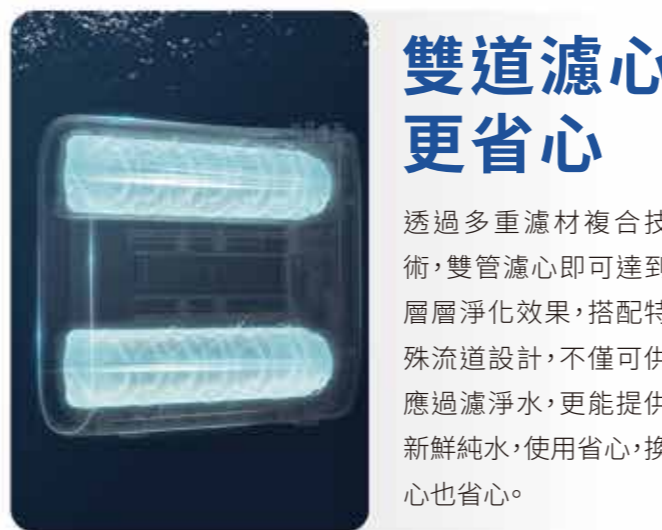

新鮮 才是好水

雙效 RO 淨水器

新鮮喝 洗新鮮

一體式水路設計
雙出水龍頭設計

符合國際
NSF/ANSI 58認證標準

通過SGS國際
品質檢驗

雙效出水模式 生飲洗滌效果加倍

一側新鮮純水，透過RO膜精密過濾，安心生飲；一側過濾淨水，去除餘氯，洗出鮮食級洗滌

一體式水路+無桶設計 降低漏水不滋菌
一體式水路流道設計，整合複雜管線與接頭，大幅降低漏水風險，搭配增壓技術，無需儲水桶存水，可杜絕儲水多次污染問題，出水量穩定，12秒接滿一杯水(200ml/杯)。
*出水量:1L/min

機身濾心更換提示 輕鬆掌握飲用水質
有效監測濾心壽命，機身濾心更換提示採直覺式設計，輕鬆掌握水質狀態。

專利濾心卡榫設計 換心超方便
採用一體成形濾瓶，貼心流道逆止設計，搭配專利卡榫，無需使用工具，濾心輕鬆一擰即更換完成。
*專利號碼:D200476、D199142

無鉛驗證龍頭 飲用好安心
龍頭通過國家CNS8088驗證龍頭，不會釋出有害物質，可安心飲用。

第一道 雙效複合式濾心

利用多重濾材複合與特殊流道設計一管濾心，即可達到前置雜質攔截過濾、完全除氯與後置淨化口感提升等雙重功能，提供鮮食級洗滌用過濾水。

第二道 RO膜濾心

採用專業級大通量RO膜濾心，過濾精度達0.0001微米，可濾除水中重金屬、抗生素、污染物、細菌、病毒等有害物質，日造水量400加侖，提供新鮮生飲純淨好水。