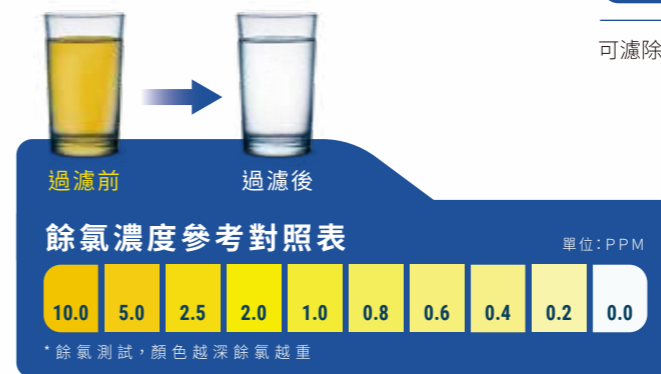

新鮮 才是好水

雙效 RO 淨水器

新鮮喝 洗新鮮

一體式水路設計
雙出水龍頭設計

符合國際
NSF/ANSI 58認證標準

通過SGS國際
品質檢驗

雙效出水模式 生飲洗滌效果加倍

一側新鮮純水，透過RO膜精密過濾，安心生飲；一側過濾淨水，去除餘氯，洗出鮮食級洗滌

一體式水路+無桶設計 降低漏水不滋菌
一體式水路流道設計，整合複雜管線與接頭，大幅降低漏水風險，搭配增壓技術，無需儲水桶存水，可杜絕儲水多次污染問題，出水量穩定，12秒接滿一杯水(200ml/杯)。
*出水量:1L/min

機身濾心更換提示 輕鬆掌握飲用水質
有效監測濾心壽命，機身濾心更換提示採直覺式設計，輕鬆掌握水質狀態。

專利濾心卡榫設計 換心超方便
採用一體成形濾瓶，貼心流道逆止設計，搭配專利卡榫，無需使用工具，濾心輕鬆一擰即更換完成。
*專利號碼:D200476、D199142

無鉛驗證龍頭 飲用好安心
龍頭通過國家CNS8088驗證龍頭，不會釋出有害物質，可安心飲用。

第一道 雙效複合式濾心

利用多重濾材複合與特殊流道設計一管濾心，即可達到前置雜質攔截過濾、完全除氯與後置淨化口感提升等雙重功能，提供鮮食級洗滌用過濾水。

第二道 RO膜濾心

採用專業級大通量RO膜濾心，過濾精度達0.0001微米，可濾除水中重金屬、抗生素、污染物、細菌、病毒等有害物質，日造水量400加侖，提供新鮮生飲純淨好水。