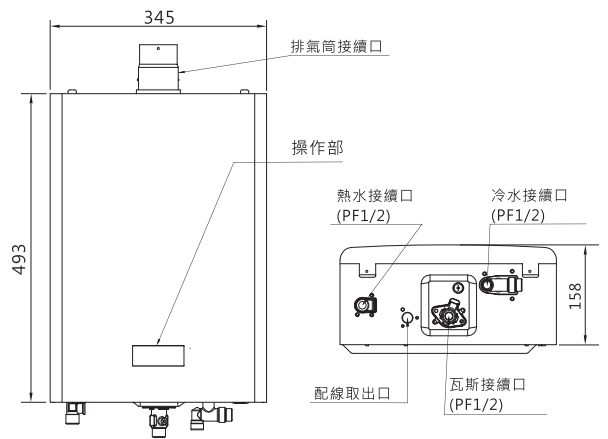

能源效率
第 2 級

榮獲全國 CNS 字標記 榮獲ISO9001國際品質認證

本產品經經濟部標準檢測局 商品檢驗認證

全台服務電話

台北：(02) 26942345
基隆：(03) 3522190
桃園：(03) 3522190

新竹：(03) 5315112
中彰投：(04) 25658568
嘉義：(05) 2373826

台南：(06) 3554563
高雄：(07) 7862555
屏東：(08) 7374777

宜蘭：(03) 9518411
花蓮：(03) 8522346
台東：(089) 321547

澎湖：(06) 9219133
金門：(082) 332040

• 本產品零部件均符合國家安全檢驗認證，但經長期使用後會有老化情形，建議產品使用五年進行產品汰換。

• 版權所有，未經許可，不得引用或轉載使用。• 本型錄係依據最初設計資料編印，僅供參考；如有事後更變，則以實物為準。

2022.08