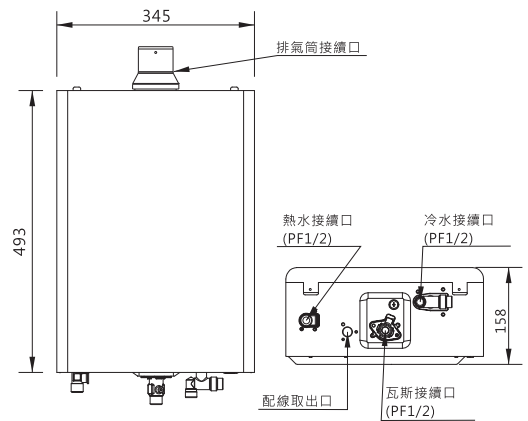

安全防護

■ 智能掌握 極度享受

櫻花導入「智能通」尖端智慧科技，智能化熱水器更學會與人類對話，能即時讀取精確性能數據，精準了解性能狀況，更能時刻維持熱水器最佳運作效能，讓每次沐浴體驗都很完美。

智能通

■ 櫻花熱水器+永久免費送安檢

登錄回函即刻享受永久免費安全檢查，終身服務保護你與家人的安全。

性能規格表

點火方式	電子式自動點火	熱水放出量(溫昇25°C)	16公升/分鐘
使用燃氣種類及壓力		電源電壓及頻率	AC 110V/60Hz
· 液態瓦斯(LPG)		設置方式	FE式
瓦斯壓力	280 mm/H ₂ O	冷熱水口徑	PF 1/2
瓦斯消耗量	共33.1kW(28,500 kcal/h)	最大排氣延長/彎頭	5米3彎
熱效率/節能分級	83.0%/第2級	不鏽鋼排氣管口徑	φ 60 mm
· 天然瓦斯(NG)		機體尺寸(寬深高)mm	345×158×493
瓦斯壓力	150 mm/H ₂ O	建議售價	\$18,500
瓦斯消耗量	共33.1kW(28,500kcal/h)		(本建議售價含基本安裝費，但不包含耗材及運送費用)
熱效率/節能分級	83%/第2級		