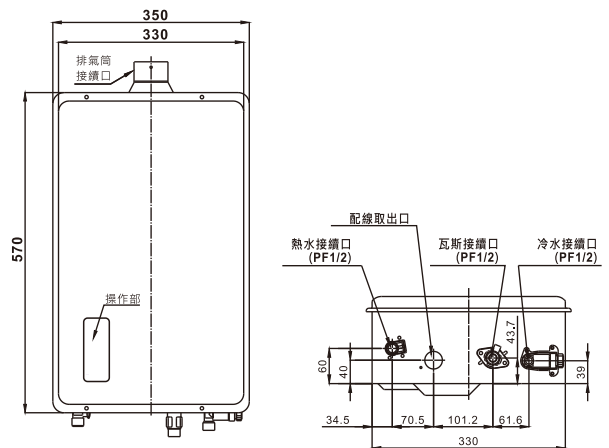

全台服務電話

台北：(02) 26942345
基隆：(03) 3522190
桃園：(03) 3522190

新竹：(03) 5315112
中彰投：(04) 25658568
嘉義：(05) 2373826

台南：(06) 3554563
高雄：(07) 7862555
屏東：(08) 7374777

宜蘭：(03) 9518411
花蓮：(03) 8522346
台東：(089) 321547

澎湖：(06) 9219133
金門：(082) 332040