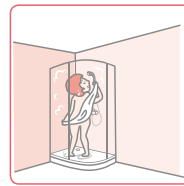

櫻花循環預熱數位熱水器

熱水即開即用不浪費