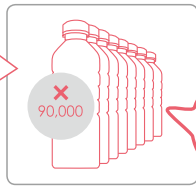

■ 一開就洗，舒適節能更省水

專利迴水循環預熱技術，熱水隨開即熱不浪費，估計一家四口家庭因此每5年可省下5.8萬公升的驚人水量，聰明節省珍貴的水資源。（*估計全台每人每天浪費8公升冷水，2年將會浪費掉一個日月潭的水量。）

一般熱水器

櫻花循環預熱數位熱水器

每次洗澡約浪費 8L 的冷水

熱水即開即用不浪費

※ 58,000 公升約等於 90,000 瓶寶特瓶的水量

■ 首創整合迴水功能熱水器 體積小好安裝