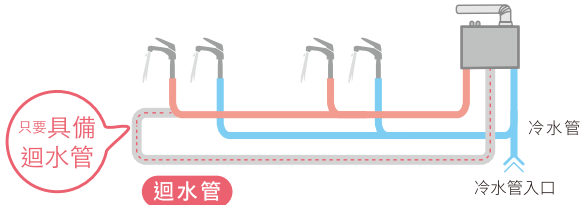

SH2291

循環預熱數位恆溫熱水器

22L 加熱能力 適用按摩浴缸

首創整合迴水功能熱水器 體積小、好安裝
熱水隨開即熱不必等 舒適節能又環保

SH2291

循環預熱數位恆溫熱水器

■ 隨開即熱不必等，享受五星級的舒洗

一般熱水器在洗澡前需放掉大量冷水才有熱水可用，櫻花循環預熱熱水器的「預熱」功能，可先設定水溫進行預熱，提供您如宿五星級飯店隨開及熱的沐浴體驗。

■ 一開就洗，舒適節能更省水

專利迴水循環預熱技術，熱水隨開即熱不浪費，估計一家四口家庭因此每5年可省下5.8萬公升的驚人水量，聰明節省珍貴的水資源。（*估計全台每人每天浪費8公升冷水，2年將會浪費掉一個日月潭的水量。）

一般熱水器

櫻花循環預熱數位熱水器

每次洗澡約浪費 8L 的冷水

熱水即開即用不浪費

※ 58,000 公升約等於 90,000 瓶寶特瓶的水量

■ 首創整合迴水功能熱水器 體積小好安裝

國內第一台整合迴水機能熱水器，採單箱式設計，安裝所需空間減少 77%，並可採 A 形臂壁掛或落地式擺放，適用環境靈活，保持建物整潔外觀。

■ 22公升超大加熱能力，按摩浴缸也適用

相當於傳統熱水器 2~3 倍熱水能力，熱水供應迅速，讓淋浴、泡澡都舒服，遇到寒流也能輕鬆享受 Spa 按摩浴缸。

■ 標配有線溫控器，可安裝至浴室內使用

溫控器具特殊防潮設計，可拉線安裝至浴室內。（二線式控制，拉線距離最長可延伸 50 米）