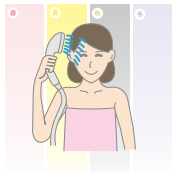

SH2291

循環預熱數位恆溫熱水器

■ 隨開即熱不必等，享受五星級的舒洗

一般熱水器在洗澡前需放掉大量冷水才有熱水可用，櫻花循環預熱熱水器的「預熱」功能，可先設定水溫進行預熱，提供您如宿五星級飯店隨開及熱的沐浴體驗。

■ 一開就洗，舒適節能更省水

專利迴水循環預熱技術，熱水隨開即熱不浪費，估計一家四口家庭因此每5年可省下5.8萬公升的驚人水量，聰明節省珍貴的水資源。（*估計全台每人每天浪費8公升冷水，2年將會浪費掉一個日月潭的水量。）

■ 首創整合迴水功能熱水器 體積小好安裝

國內第一台整合迴水機能熱水器，採單箱式設計，安裝所需空間減少 77%，並可採 A 形臂壁掛或落地式擺放，適用環境靈活，保持建物整潔外觀。

■ 22公升超大加熱能力，按摩浴缸也適用

相當於傳統熱水器 2~3 倍熱水能力，熱水供應迅速，讓淋浴、泡澡都舒服，遇到寒流也能輕鬆享受 Spa 按摩浴缸。

■ 標配有線溫控器，可安裝至浴室內使用

溫控器具特殊防潮設計，可拉線安裝至浴室內。（二線式控制，拉線距離最長可延伸 50 米）

■ 數位恆溫，水溫穩定又舒適

電腦全自動偵測水溫與水量，自動調整火力，水溫維持穩定不忽冷忽熱；夏天省瓦斯，冬天暖呼呼，舒適又節能。

■ 3年保固+櫻花服務4.0,永久免費安全檢查

整機 3 年保固，寄回回函卡或掃描產品 QR Code 更享有合格技師到府「永久免費安全檢查」，終身服務保護您與家人的安全。

性能規格表

能源效率
第 2 級

榮獲全國 3C 字標記 榮獲 ISO9001 國際品質認證

本產品經經濟部標準檢局 商品檢驗認證 R51085

點火方式	電子式自動點火
使用燃氣種類及壓力	■ 天然瓦斯 (NG)
瓦斯壓力	150 mm/H₂O
瓦斯消耗量	共 46.2kW (39,800kcal/h)
熱效率/節能分級	83.1% 第 2 級
熱水放出量 (溫昇 25°C)	22 公升/分鐘
電源電壓及頻率	AC 110V/60Hz
設置方式	FE 式
冷熱水口徑	PF 3/4"
迴水管口徑	PF 1/2"
最大迴水能力	水平距離 50 米 垂直距離 6 米
最大排氣延長/彎頭	3 米 2 彎
不鏽鋼排氣管口徑	Φ 80 mm
機體尺寸	寬 477x 深 321x 高 473mm (含外罩)
溫控器尺寸	寬 107x 深 33.5x 高 190mm
建議售價	$64,400

(本建議售價含基本安裝費，但不包含耗材及運送費用)

* 低水壓地區建議加裝恆壓式泵浦，以達最佳熱水能力。
* 本產品適用已裝設迴水管建物，以發揮迴水循環預熱功能。
* 本產品採接單訂購方式供貨；暫不提供液化瓦斯機型。

全台服務電話

台北：(02) 26942345
基隆：(02) 26942345
桃園：(03) 3522190

新竹：(03) 5315112
中彰投：(04) 25658568
嘉義：(05) 2373826

台南：(06) 3554563
高雄：(07) 7862555
屏東：(08) 7374777

宜蘭：(03) 9518411
花蓮：(03) 8522346
台東：(089) 321547

澎湖：(06) 9219133
金門：(082) 332040