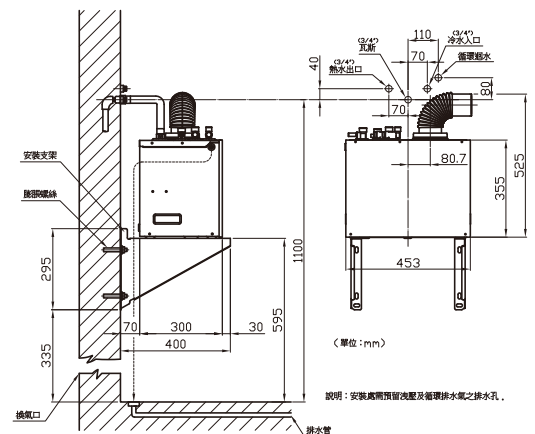

* 低水壓地區建議加裝恆壓式泵浦，以達最佳熱水能力。
* 本產品適用已裝設迴水管建物，以發揮迴水循環預熱功能。
* 本產品採接單訂購方式供貨；暫不提供液化瓦斯機型。

全台服務電話

台北：(02) 26942345
基隆：(02) 26942345
桃園：(03) 3522190

新竹：(03) 5315112
中彰投：(04) 25658568
嘉義：(05) 2373826

台南：(06) 3554563
高雄：(07) 7862555
屏東：(08) 7374777

宜蘭：(03) 9518411
花蓮：(03) 8522346
台東：(089) 321547

澎湖：(06) 9219133
金門：(082) 332040