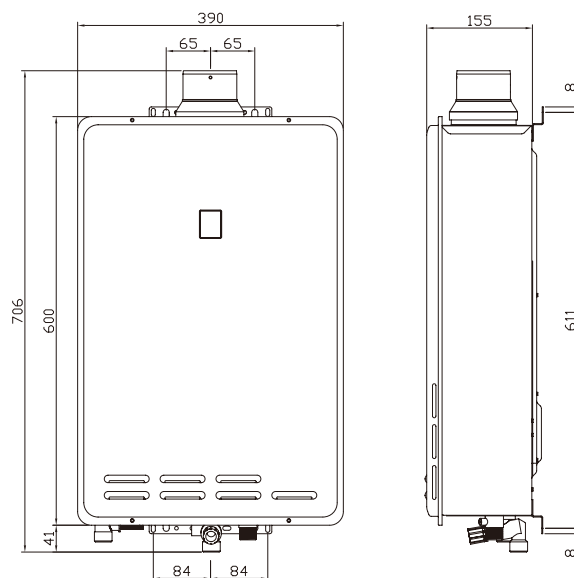

榮獲全國CS字標記 榮獲ISO9001國際品質認證

本產品經經濟部標準檢測局 商品檢驗認證 R51085

全台服務電話

台北：(02) 26942345
基隆：(03) 3522190
桃園：(03) 3522190

新竹：(03) 5315112
中彰投：(04) 25658568
嘉義：(05) 2373826

台南：(06) 3554563
高雄：(07) 7862555
屏東：(08) 7374777

宜蘭：(03) 9518411
花蓮：(03) 8522346
台東：(089) 321547

澎湖：(06) 9219133
金門：(082) 332040