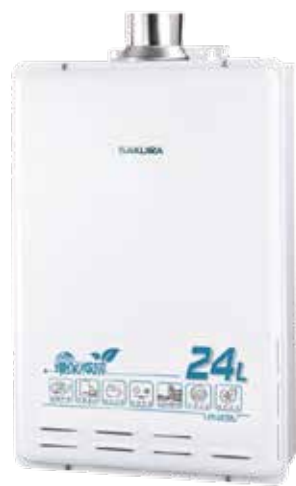

SH2470A

智慧水量恆溫熱水器

■ 24公升超大出水量及加熱能力

相當於2-3台傳統熱水器的熱水能力，水溫固定，遇到寒流也能讓你輕鬆舒服地享受SPA按摩浴缸。

■ 智慧型水量控制，提供最適合的熱水

自動偵測寒流或超大水壓，調整適當水量，任何環境或氣候都能熱呼呼。

■ 數位恆溫，不會忽冷忽熱

LCD溫度設定，能自動偵測水量，調節瓦斯火力，洗澡不再忽冷忽熱。

■ 數位恆溫，節能省瓦斯

數位恆溫控制，直接設定喜愛的熱水溫度，不需再加冷水洗澡，節能省瓦斯經濟又實惠。

■ 分段火排，更舒適更省能

根據氣候與使用者習慣，全自動火力輸出，更舒適、更省能。

■ 有線遙控器

可再購2組有線遙控器，特殊防潮設計可安裝於浴室或廚房。

■ 強制排氣及ABS自動阻斷裝置

下置DC變頻馬達排風扇，將廢棄全自動強制排放至屋外。避免一氧化碳中毒，安裝室內也安全；Auto Break Sensor自動水流量偵測器，無水自動停止燃燒，杜絕空燒危險。

■ 多重防護，極致安全

熄火、殘火、過壓防止、空燒防止、過電流防止、抗強風、連續使用、過熱、供氣異常等安全裝置，全方位確保居家安全。

■ 櫻花服務4.0，永久免費安全檢查

寄回回函卡或掃描產品QR Code，就享有永久免費安全檢查，終身服務保護你家人的安全。

性能規格表

能源效率
第 2 級

點火方式	電子式自動點火
使用燃氣種類及壓力	
■ 液態瓦斯(LPG)	
瓦斯壓力	280 mm/H₂O
瓦斯消耗量	共52.3kW(3.75kg/h)
熱效率/節能分級	83% 第2級
■ 天然瓦斯(NG)	
瓦斯壓力	150 mm/H₂O
瓦斯消耗量	共52.3kW(45,000kcal/h)
熱效率/節能分級	83% 第2級
熱水放出量(溫昇25°C)	24公升/分鐘
電源電壓及頻率	AC 110V/60Hz
設置方式	FE式
冷熱水口徑	PF3/4"
最大排氣延長/彎頭	5米3彎
不鏽鋼排氣管口徑	Φ 80 mm
機體尺寸	寬390x深155x高600 mm
建議售價	$46,100

(本建議售價含基本安裝費，但不包含耗材及運送費用)